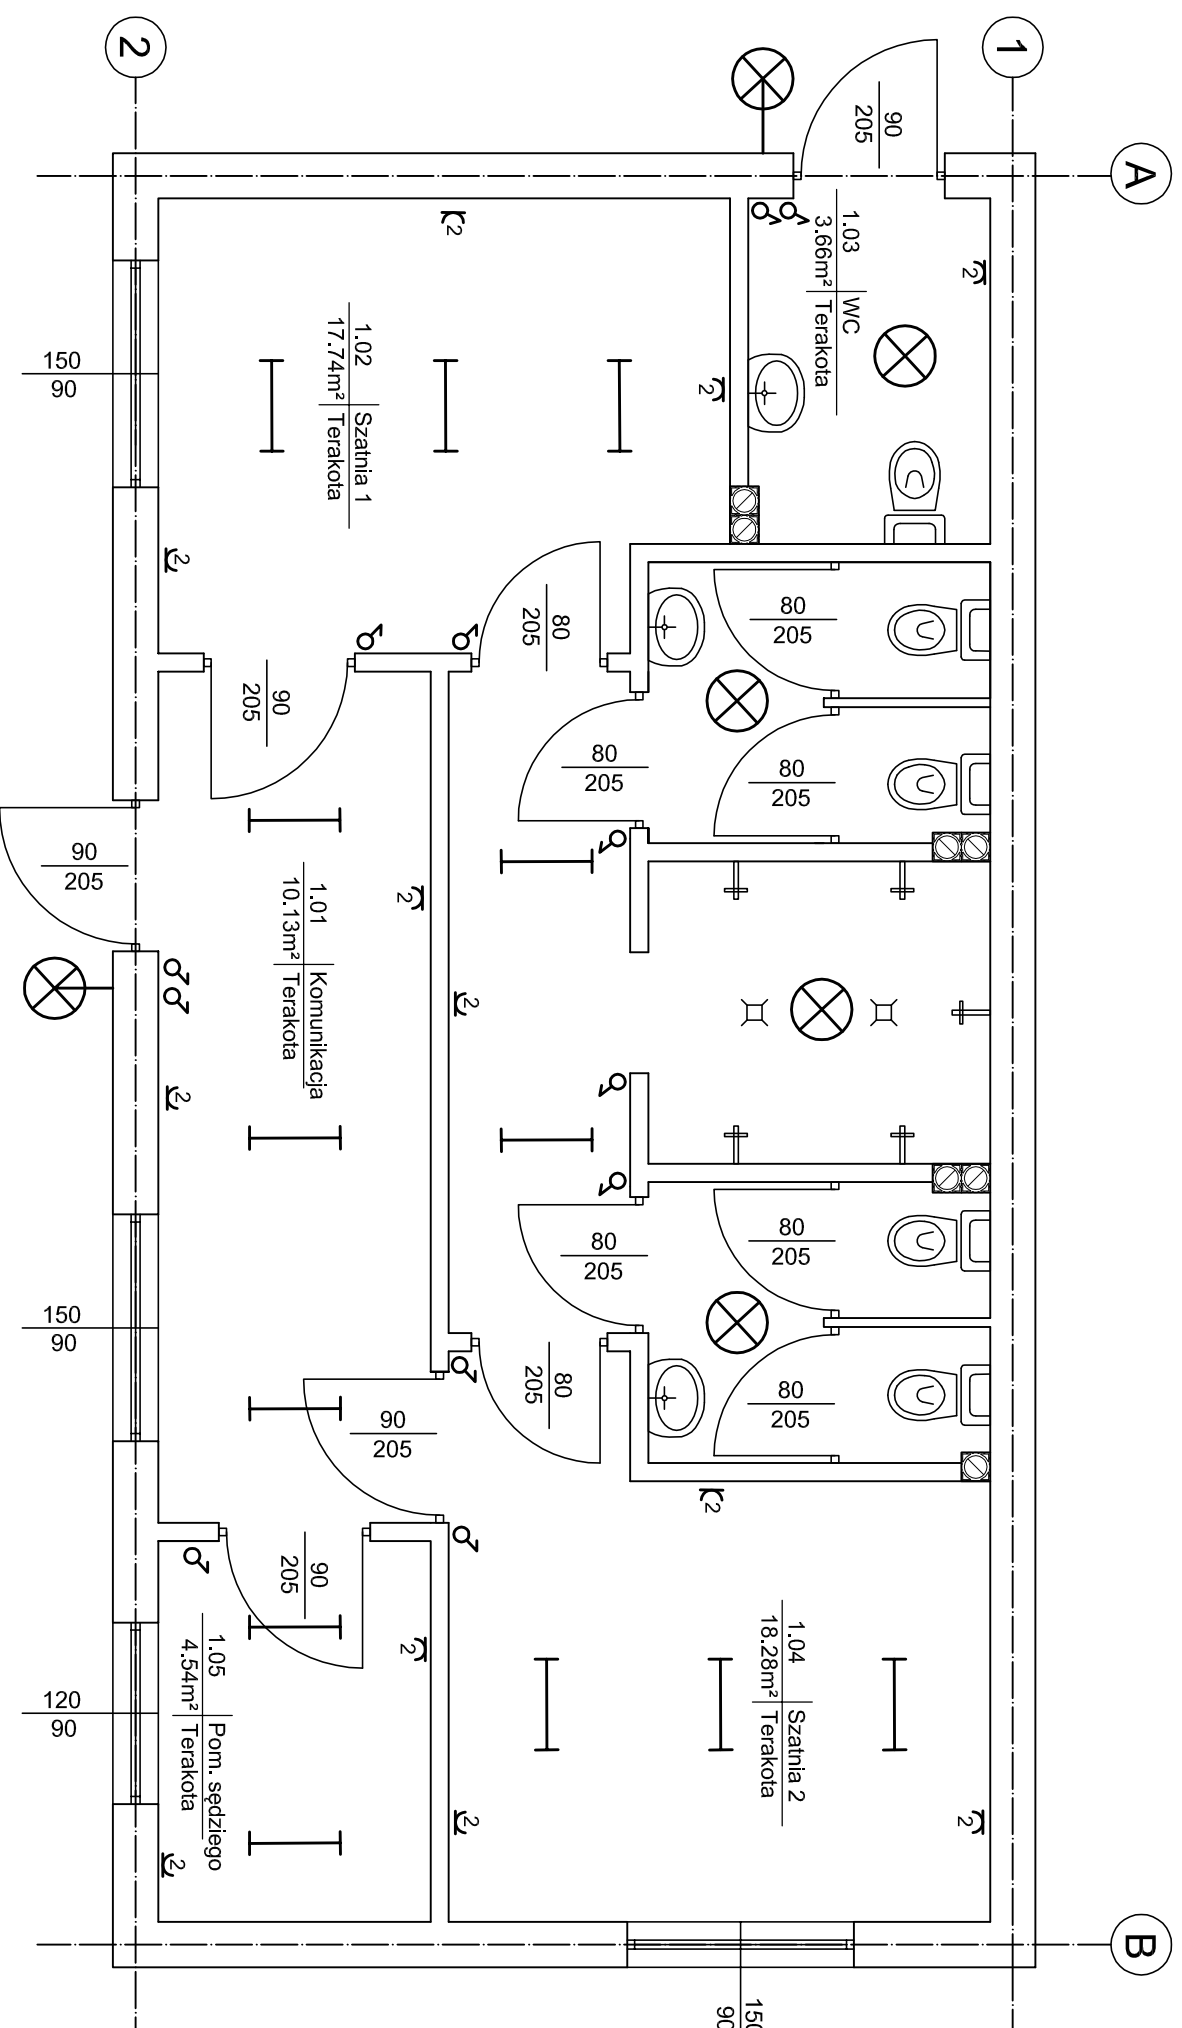

RZUT PRZYZIEMIA

instalacja elektryczna

LEGENDA

⊗	oprawa z czujnikiem ruchu
K ₂	gniazdo wtykowe dwubiegunowe 2x2p+Z z bolcem ochronnym 220V, 10A podwójne
⌚	wyłącznik hermetyczny jednobiegunowy
— —	oprawa świetlna 2 x 58 W

TEMAT: Remont budynku socjalnego

NAZWA RYS: Rzut przyziemia - instalacja elektryczna

BRANŻA: ELEKTRYCZNA

ADRES: m. Stawica, gm. Złotów
działka nr ew. 141

INWESTOR: Gmina Złotów
ul. Leśna 7, 77-400 Złotów

PROJEKTOWAŁ: mgr inż. Jan Maksimczyk